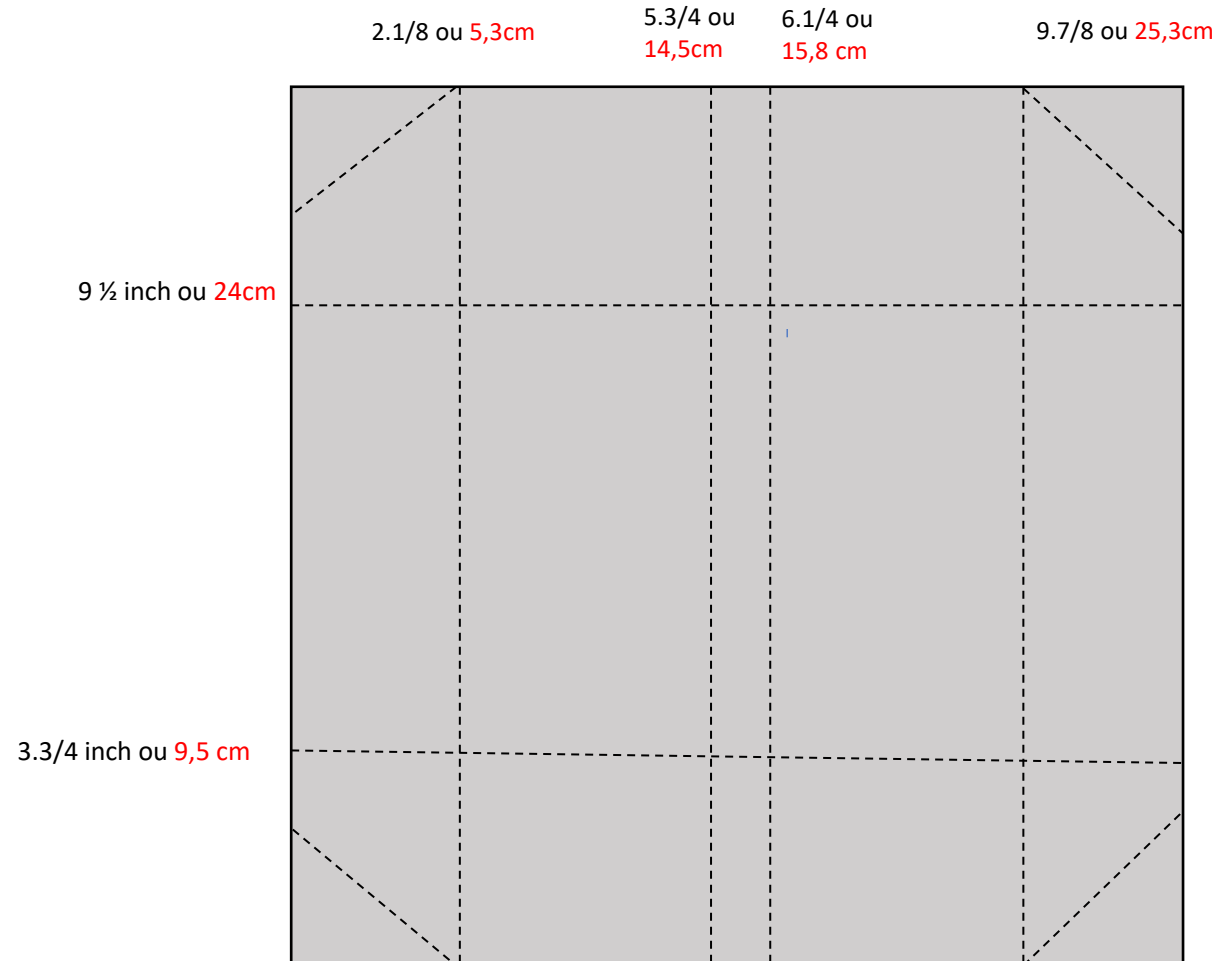

Gabarit de la pochette cadeau

----- Marquer et plier

Papier de 12x 12 inch ou 30,5x30,5 cm

Suivre tutoriel vidéo pour le montage