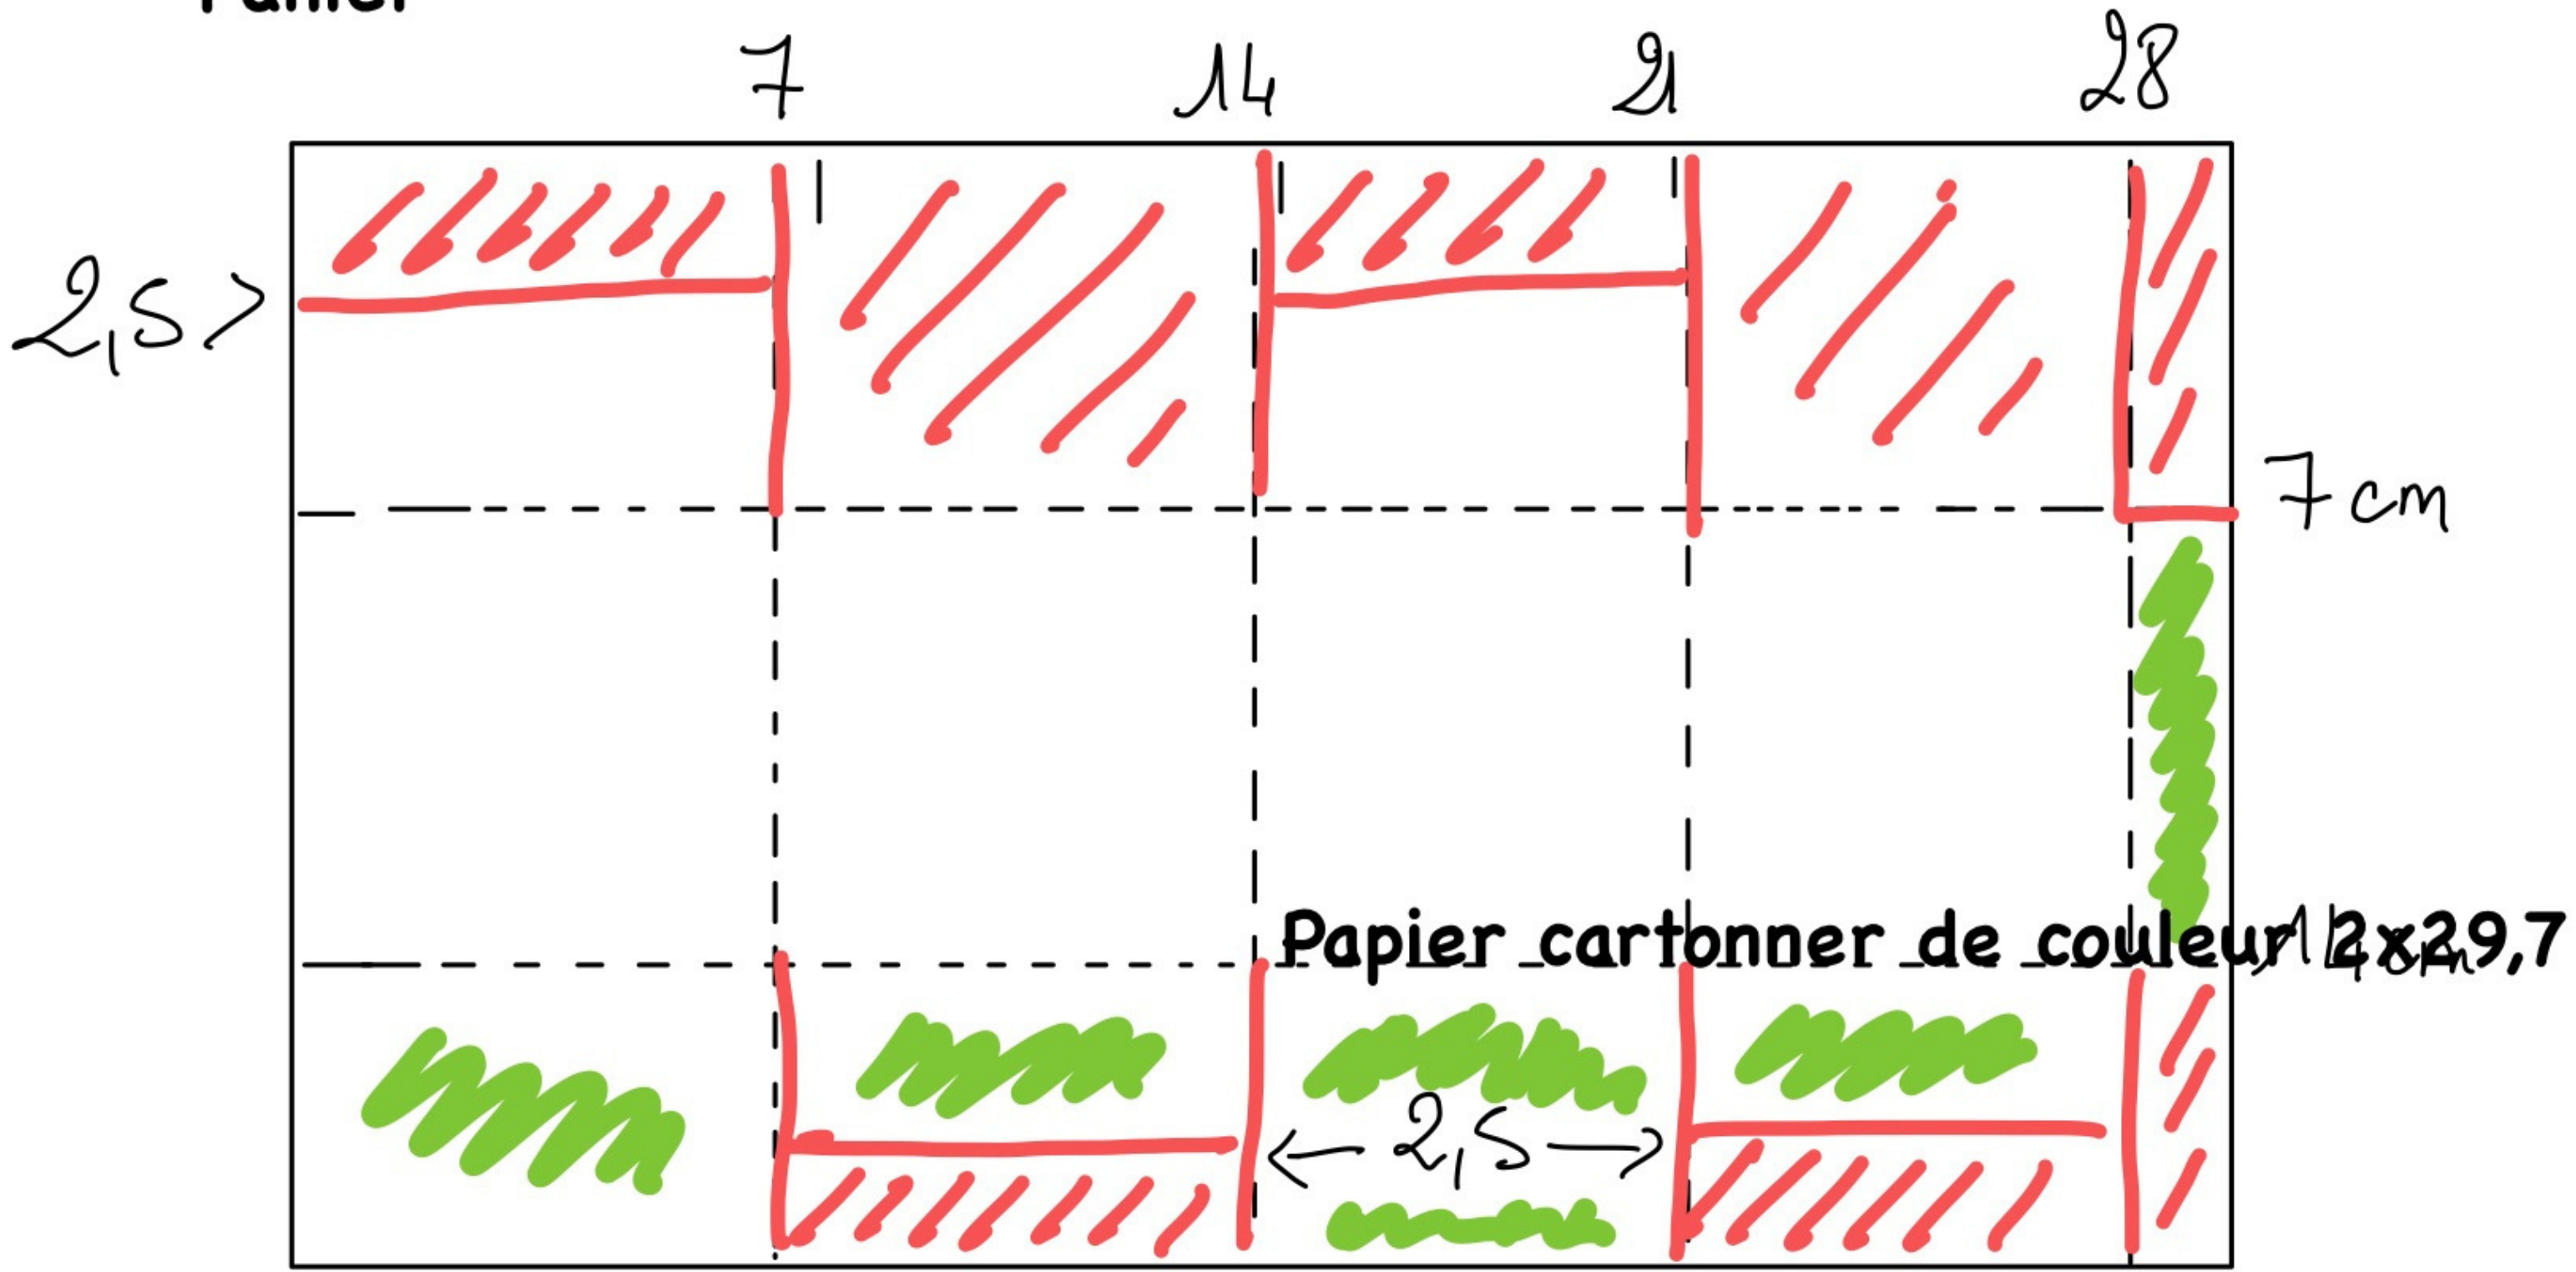

# Panier de Pâques live#215

-  Plis
-  Coupe
-  Colle

Papier cartonner de couleur 21x29,7 cm

Panier

Anse du panier

29,7x 4 cm plis le à 1 et 2,5 cm

Papier cartonner de couleur 12x28 . cm

6 7 13 14 20 21 22